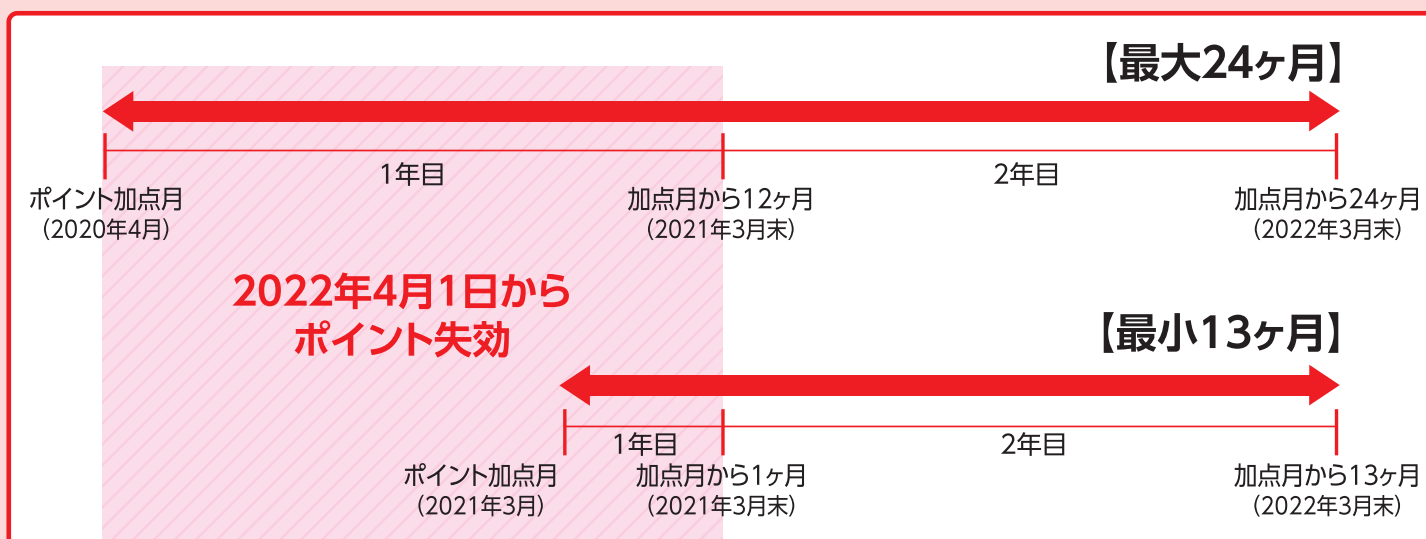

# ご案内

MONAポイントカード  
ポイント有効期限は  
3月31日(木)まで

2020年4月1日(水)～2021年3月31日(水)に  
加点したポイントの有効期限は、  
**2022年3月31日(木)となります。**

ポイントの有効期限(最大24ヵ月、最小13ヵ月)

失効ポイントの確認は、MONAホームページから  
『保有ポイントの確認』へアクセスしてください。

【パソコン】

MONAカード 保有ポイントの確認  検索